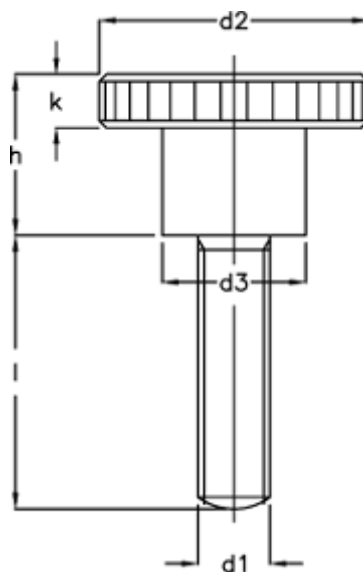

Article number: 20703658A

Description: E+G knob
DIN 464-M10-15

Measures

d1 = M10

d2 = 36

d3 = 20

h = 23.0

K = 8.0

Length l = 15